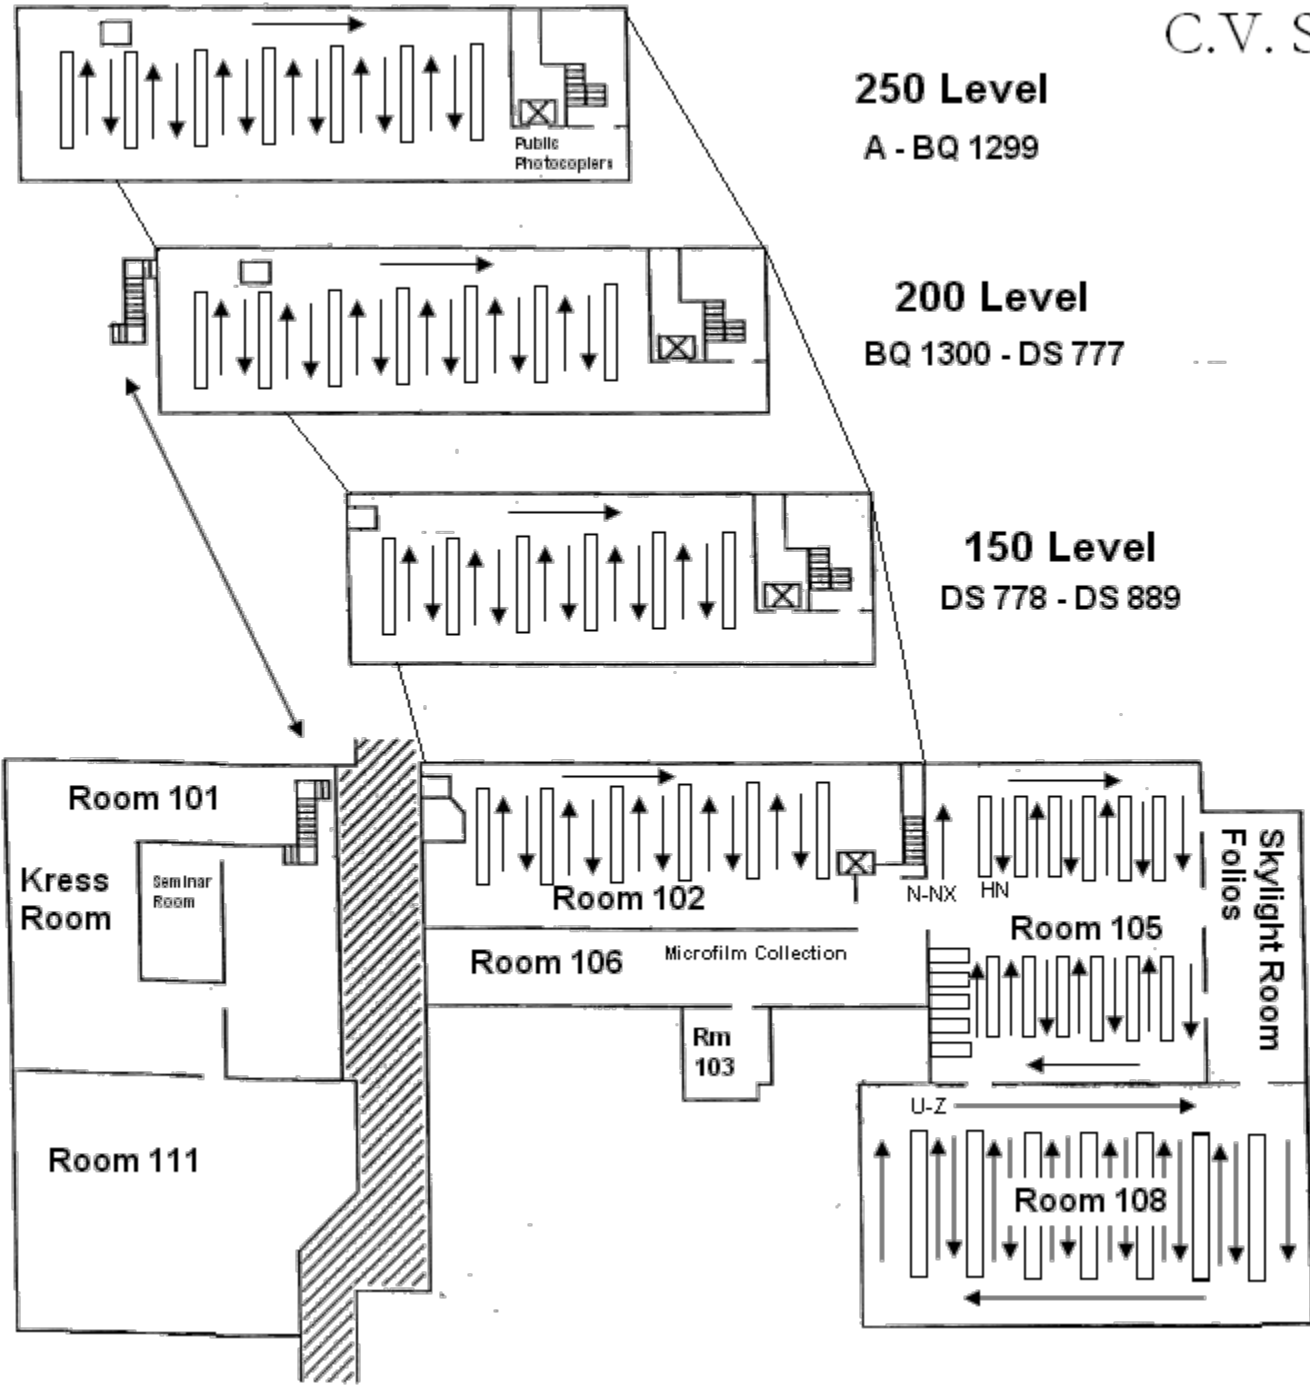

C.V. Starr East Asian Library

Stacks Map

**250 Level**  
A - BQ 1299

**200 Level**  
BQ 1300 - DS 777

**150 Level**  
DS 778 - DS 889

**100 Level**  
Room 102: DS 890 - HC 499  
Room 105: HC 450 - PL 735  
Room 108: PL 736 - Z