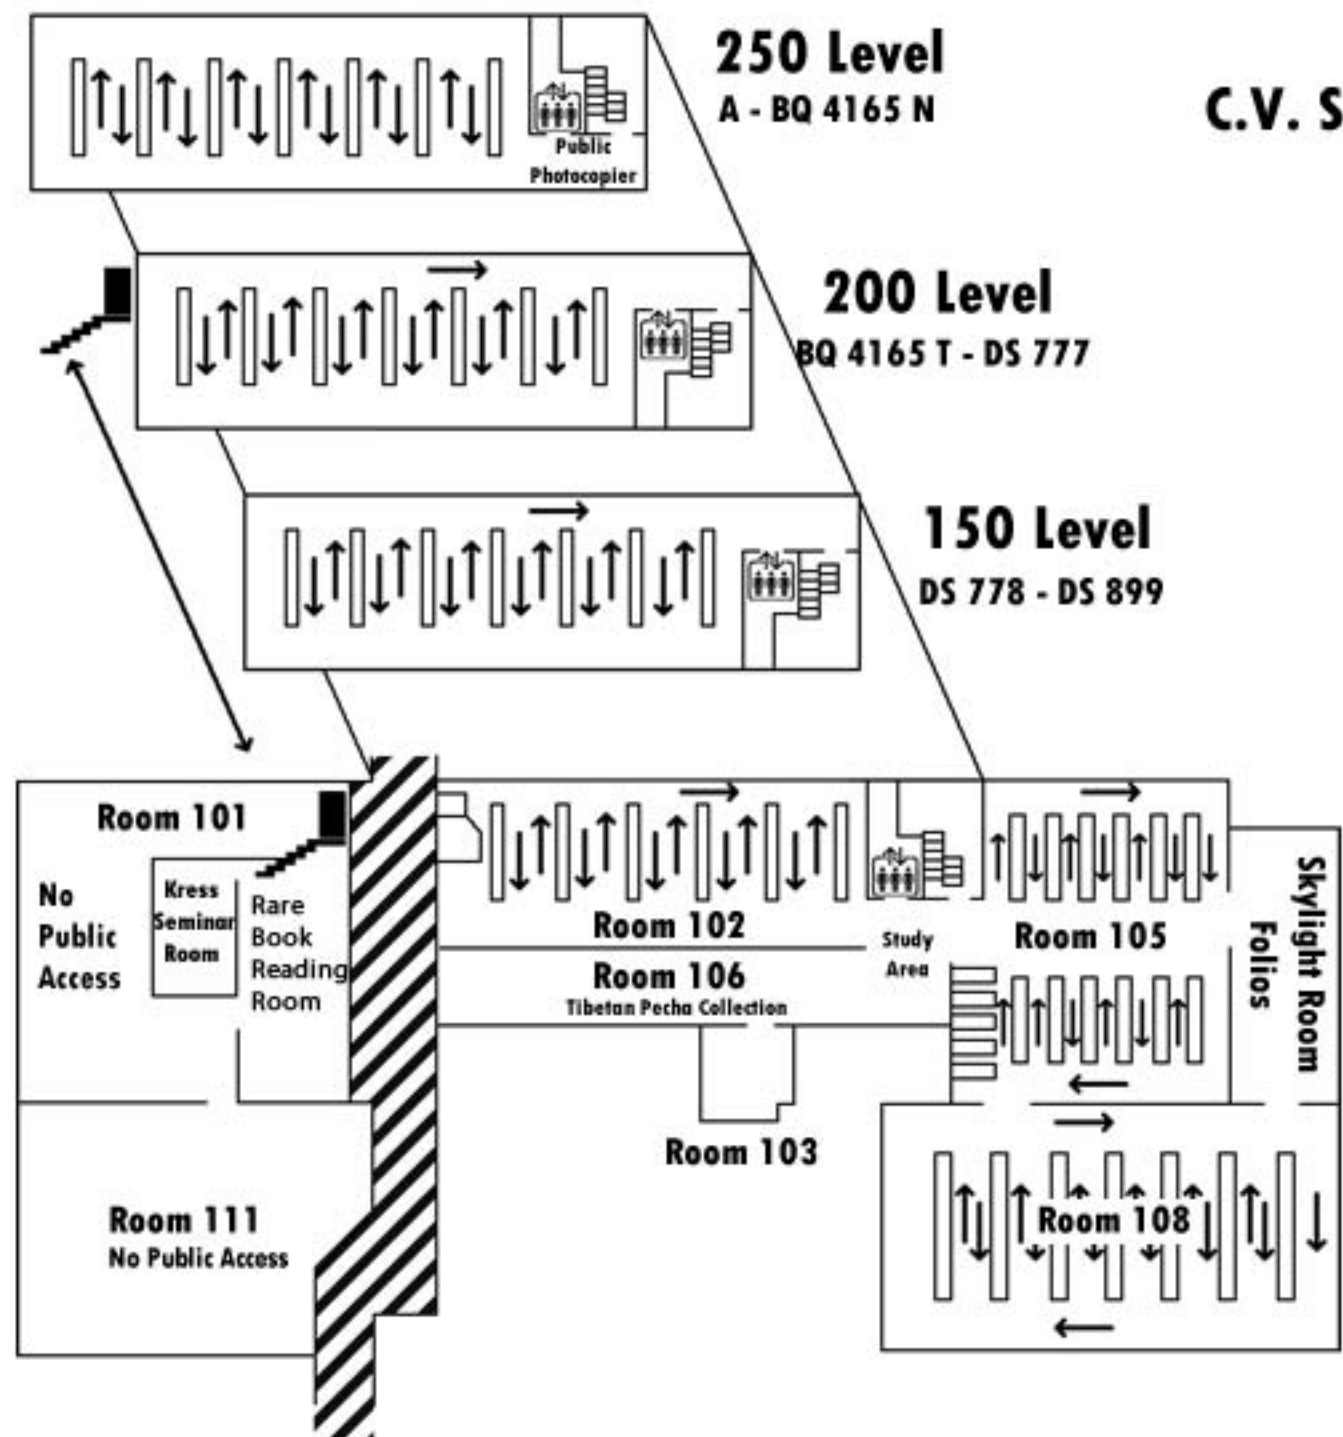

C.V. Starr East Asian Library

Stacks Map

- 100 Level**
- Room 102: DS 890 - HC 499
- Room 105: HC 450 - PL 735
- Room 108: PL 736 - Z